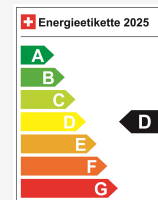

Fahrzeug Standort

Aathal

Autoshow Aathal AG
Zürichstrasse 47
8607 Aathal

Route auf Google Maps planen

Energieeffizienz & Verbrauch

Energieeffizienz*	D
Co2 Emissionen	125 g/km
Verbrauch kombiniert	5.5 l/100 km