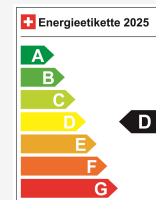

Fahrzeug Standort

Aathal

Autoshow Aathal AG
Zürichstrasse 47
8607 Aathal

Route auf Google Maps planen

Energieeffizienz & Verbrauch

| | |
|----------------------|--------------|
| Energieeffizienz* | D |
| Co2 Emissionen | 125 g/km |
| Verbrauch kombiniert | 5.5 l/100 km |