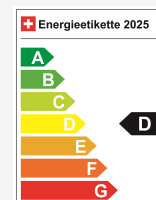

Fahrzeug Standort

Aathal

Autoshow Aathal AG
Zürichstrasse 47
8607 Aathal

Route auf Google Maps planen

Energieeffizienz & Verbrauch

Energieeffizienz*	D
Co2 Emissionen	125 g/km
Verbrauch kombiniert	5.5 l/100 km