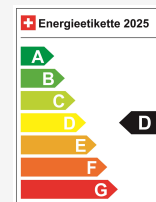

Route auf Google Maps planen

Energieeffizienz & Verbrauch

Energieeffizienz*	D
Co2 Emissionen	120 g/km
Verbrauch kombiniert	5.3 l/100 km

Technische Daten

Türen / Sitze	5 / 5
Innenfarbe	Schwarz
Hubraum	999 cm ³
Zylinder	3
PS	110 PS
Verbrauch in l/100 km	0/0/5.3 (Stadt/Land/Total)
Elektrische Reichweite	keine Angabe
Kapazität der Batterie	keine Angabe
Stromverbrauch	keine Angabe
Wagen-Nr.	67889
Ab MFK	Ja