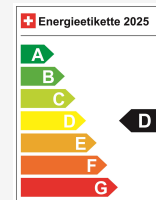

### Energieeffizienz & Verbrauch

Energieeffizienz\*

D

Co2 Emissionen

120 g/km

Verbrauch kombiniert

5.3 l/100 km