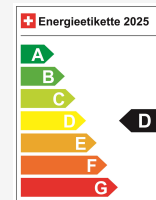

### Energieeffizienz & Verbrauch

Energieeffizienz\* D

Co2 Emissionen 120 g/km

Verbrauch kombiniert 5.3 l/100 km