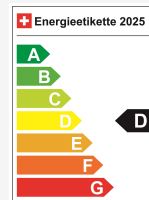

### Energieeffizienz & Verbrauch

Energieeffizienz*	D
Co2 Emissionen	120 g/km
Verbrauch kombiniert	5.3 l/100 km

## Technische Daten

Türen / Sitze	5 / 5
Innenfarbe	Schwarz
Hubraum	999 cm <sup>3</sup>
Zylinder	3
PS	110 PS
Verbrauch in l/100 km	0/0/5.3 (Stadt/Land/Total)
Elektrische Reichweite	keine Angabe
Kapazität der Batterie	keine Angabe
Stromverbrauch	keine Angabe
Wagen-Nr.	99675
Ab MFK	Ja