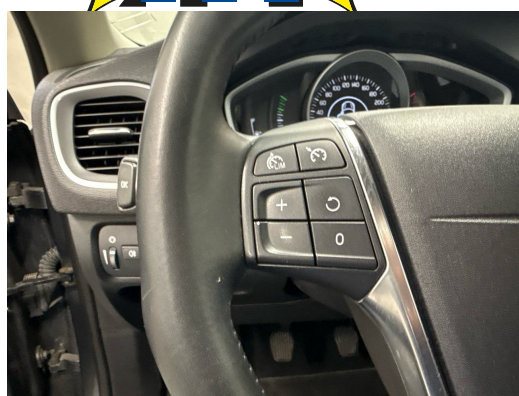

Bemerkungen

AUSSTATTUNG *AAA-2nd-Life* Verkaufspreis ab Platz, ohne Garantie, ohne Sachgewährleistung, HÄNDLERANGEBOT! letzte MFK 05.2026, Fahrzeug ist fahrbar, Gebrauchsspuren in Karosserie! 16"Alufelgen • 2-Zonen Klimatronic • PDC • Xenon-Scheinwerfer • Keyless • Sitzheizung • Tempomat • el. Aussenspiegel • Mittelarmlehne • Multifunk.-Lenkrad • Nebelscheinwerfer • ISOFIX Kindersitzvorrichtung • ESP & ABS • Start-/Stop-System • etc.! • Irrtümer, Änderungen und Zwischenverkauf vorbehalten! • Sous réserve d'erreurs, de modifications et de vente intermédiaire !, etc.! **Wir können liefern 400 Autos, 30 Marken sind sofort lieferbar** Bei uns sind 400 Autos aus 30 Marken sofort ab Lager lieferbar. Profitieren Sie von unseren schweizweit dauerhaft günstigen Preisen. Es sprechen viele Gründe dafür, jetzt bei uns vorbeizukommen und sich Ihr Traumauto auszusuchen: -Finden Sie alle Marken und Modelle dank unserer herstellerunabhängigen Fahrzeugauswahl von Neu- und Vorführwagen -Wir sind Ihr starker Partner für die passende Finanzierung, Garantie, Versicherung sowie Service-Pakete Ihres neuen Wunschautos -Alle Fahrzeuge inklusive TCS-Mitgliedschaft -Alle Fahrzeuge inklusive schweizweit gültiger Occasions-Garantie 12 Monate oder sogar mit fortlaufender Herstellergarantie -Wir tauschen Ihr altes Fahrzeug bei uns ein -frei zugängliche Ausstellung an 365 Tagen im Jahr während 24 Stunden am Tag, unser 5'000m2 grosser Ausstellungsplatz ist zudem hell beleuchtet und es sind genügend Kundenparkplätze für Sie da -Immer für Sie da – Ihr persönlicher Ansprechpartner unterstützt Sie in allen Themen rund um Ihr Auto wie zum Beispiel kostengünstige Winterbereifung oder Anhängerkupplungen -Für Service und Reparaturen steht unser regionaler Partnerbetrieb für Sie bereit - auch per online Terminplaner

Qualität seit 1977

Profitieren Sie von folgenden Leistungen beim Occasion-Kauf

- Professionelle Aufbereitung technisch und optisch
- Min. 12 Monate Garantie: Fortlaufende Werksgarantie oder AGVS-Occasionsgarantie
- Beratung zur Finanzierung und Leasing
- Beratung zur Versicherung
- Fahrzeug Eintausch, nutzen Sie unser Eintauschformular für ein Angebot
- Ablieferungspauschale für CHF 450.- als rund um Sorglospaket
- Wir sind auch nach dem Kauf für Sie da!