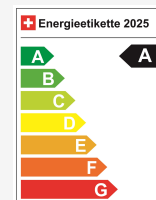

### Energieeffizienz & Verbrauch

Energieeffizienz*	A
Co2 Emissionen	114 g/km
Verbrauch kombiniert	4.3 l/100 km