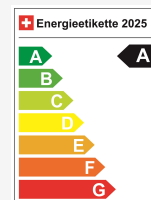

Fahrzeug Standort

Aathal

Autoshow Aathal AG
Zürichstrasse 47
8607 Aathal

Route auf Google Maps planen

Energieeffizienz & Verbrauch

Energieeffizienz*	A
Co2 Emissionen	114 g/km
Verbrauch kombiniert	4.3 l/100 km