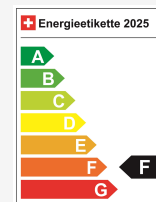

Fahrzeug Standort

Aathal

Autoshow Aathal AG

Zürichstrasse 47

8607 Aathal

Route auf Google Maps planen

Energieeffizienz & Verbrauch

Energieeffizienz*	F
Co2 Emissionen	155 g/km
Verbrauch kombiniert	6.8 l/100 km