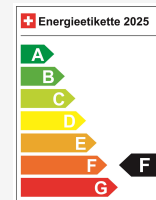

Energieeffizienz & Verbrauch

Energieeffizienz*

F

Co2 Emissionen

155 g/km

Verbrauch kombiniert

6.8 l/100 km