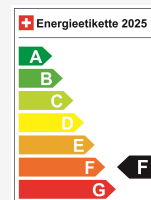

## Energieeffizienz & Verbrauch

Energieeffizienz*	F
Co2 Emissionen	155 g/km
Verbrauch kombiniert	6.8 l/100 km