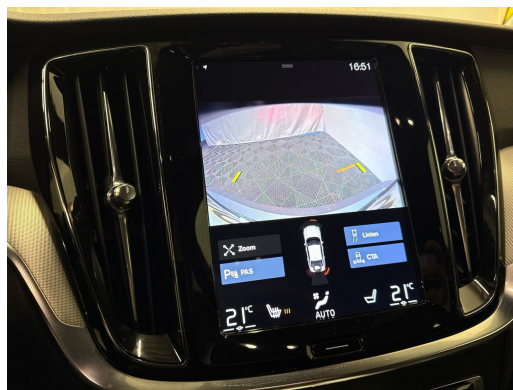

Bemerkungen

AUSSTATTUNG Navi • LED • Alu 19" • Leder Sportsitze el. verstellbar mit Memory/beheizbar • Virtual Cockpit • Rückfahrkamera • Tempomat • Harmann Kardon Sound • Lenkrad- & Frontscheibenheizung • Spur- & Totwinkelassistent • Android & Apple CarPlay • Klimatronic • Vorklimatisierung • Parksensoren vorne & hinten • Drive Mode Select • Bluetooth®-Schnittstelle • Freisprecheinrichtung • Multifunkt. Lenkrad mit Wippschaltung • Kurvenlicht • Keyless • ESP • Fernlichtassistent • Verkehrsschilderkennung • LED-Nebelscheinwerfer mit Abbiegelicht • el. Kindersicherung • Start-/Stop-System • ISOFIX Kindersitzvorrichtung • DAB • Seiten- & Heckscheibe dunkel getönt • etc.! • Irrtümer, Änderungen und Zwischenverkauf vorbehalten! • Sous réserve d'erreurs, de modifications et de vente intermédiaire !, etc.! **Wir können liefern 400 Autos, 30 Marken sind sofort lieferbar** Bei uns sind 400 Autos aus 30 Marken sofort ab Lager lieferbar. Profitieren Sie von unseren schweizweit dauerhaft günstigen Preisen. Es sprechen viele Gründe dafür, jetzt bei uns vorbeizukommen und sich Ihr Traumauto auszusuchen: -Finden Sie alle Marken und Modelle dank unserer herstellerunabhängigen Fahrzeugauswahl von Neu- und Vorfühwagen -Wir sind Ihr starker Partner für die passende Finanzierung, Garantie, Versicherung sowie Service-Pakete Ihres neuen Wunschautos -Alle Fahrzeuge inklusive TCS-Mitgliedschaft -Alle Fahrzeuge inklusive schweizweit gültiger Occasions-Garantie 12 Monate oder sogar mit fortlaufender Herstellergarantie -Wir tauschen Ihr altes Fahrzeug bei uns ein -frei zugängliche Ausstellung an 365 Tagen im Jahr während 24 Stunden am Tag, unser 5'000m2 grosser Ausstellungsplatz ist zudem hell beleuchtet und es sind genügend Kundenparkplätze für Sie da -Immer für Sie da - Ihr persönlicher Ansprechpartner unterstützt Sie in allen Themen rund um Ihr Auto wie zum Beispiel kostengünstige Winterbereifung oder Anhängerkupplungen -Für Service und Reparaturen steht unser regionaler Partnerbetrieb für Sie bereit - auch per online Terminplaner

Qualität seit 1977

Profitieren Sie von folgenden Leistungen beim Occasion-Kauf

- Professionelle Aufbereitung technisch und optisch
- Min. 12 Monate Garantie: Fortlaufende Werksgarantie oder AGVS-Occasionsgarantie
- Beratung zur Finanzierung und Leasing
- Beratung zur Versicherung
- Fahrzeug Eintausch, nutzen Sie unser Eintauschformular für ein Angebot
- Ablieferungspauschale für CHF 450.- als rund um Sorglospaket
- Wir sind auch nach dem Kauf für Sie da!