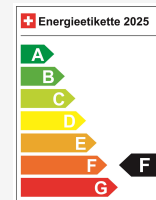

Fahrzeug Standort

Aathal

Autoshow Aathal AG

Zürichstrasse 47

8607 Aathal

Route auf Google Maps planen

Energieeffizienz & Verbrauch

Energieeffizienz*	F
Co2 Emissionen	155 g/km
Verbrauch kombiniert	6.8 l/100 km