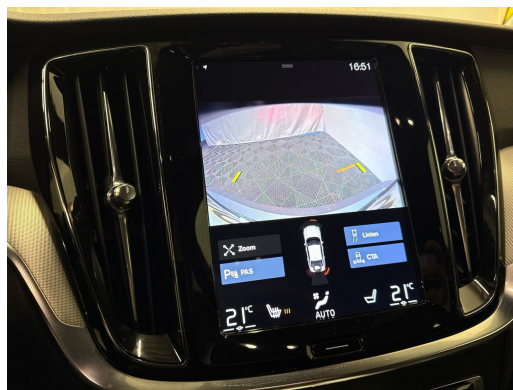

Bemerkungen

AUSSTATTUNG Navi • LED • Alu 19“ • Leder Sportsitze el. verstellbar mit Memory/beheizbar • Virtual Cockpit • Rückfahrkamera • Tempomat • Harmann Kardon Sound • Lenkrad- & Frontscheibenheizung • Spur- & Totwinkelassistent • Android & Apple CarPlay • Klimatronic • Vorklimatisierung • Parksensoren vorne & hinten • Drive Mode Select • Bluetooth®-Schnittstelle • Freisprecheinrichtung • Multifunkt. Lenkrad mit Wippschaltung • Kurvenlicht • Keyless • ESP • Fernlichtassistent • Verkehrsschilderkennung • LED-Nebelscheinwerfer mit Abbiegelicht • el. Kindersicherung • Start-/Stop-System • ISOFIX Kindersitzvorrichtung • DAB • Seiten- & Heckscheibe dunkel getönt • etc.! • Irrtümer, Änderungen und Zwischenverkauf vorbehalten! • Sous réserve d'erreurs, de modifications et de vente intermédiaire !, etc.! **Wir können liefern 400 Autos, 30 Marken sind sofort lieferbar** Bei uns sind 400 Autos aus 30 Marken sofort ab Lager lieferbar. Profitieren Sie von unseren schweizweit dauerhaft günstigen Preisen. Es sprechen viele Gründe dafür, jetzt bei uns vorbeizukommen und sich Ihr Traumauto auszusuchen: -Finden Sie alle Marken und Modelle dank unserer herstellerunabhängigen Fahrzeugauswahl von Neu- und Vorfühwagen -Wir sind Ihr starker Partner für die passende Finanzierung, Garantie, Versicherung sowie Service-Pakete Ihres neuen Wunschautos -Alle Fahrzeuge inklusive TCS-Mitgliedschaft -Alle Fahrzeuge inklusive schweizweit gültiger Occasions-Garantie 12 Monate oder sogar mit fortlaufender Herstellergarantie -Wir tauschen Ihr altes Fahrzeug bei uns ein -frei zugängliche Ausstellung an 365 Tagen im Jahr während 24 Stunden am Tag, unser 5'000m2 grosser Ausstellungsplatz ist zudem hell beleuchtet und es sind genügend Kundenparkplätze für Sie da -Immer für Sie da – Ihr persönlicher Ansprechpartner unterstützt Sie in allen Themen rund um Ihr Auto wie zum Beispiel kostengünstige Winterbereifung oder Anhängerkupplungen -Für Service und Reparaturen steht unser regionaler Partnerbetrieb für Sie bereit - auch per online Terminplaner

Qualität seit 1977

Profitieren Sie von folgenden Leistungen beim Occasion-Kauf

- Professionelle Aufbereitung technisch und optisch
- Min. 12 Monate Garantie: Fortlaufende Werksgarantie oder AGVS-Occasionsgarantie
- Beratung zur Finanzierung und Leasing
- Beratung zur Versicherung
- Fahrzeug Eintausch, nutzen Sie unser Eintauschformular für ein Angebot
- Ablieferungspauschale für CHF 450.- als rund um Sorglospaket
- Wir sind auch nach dem Kauf für Sie da!