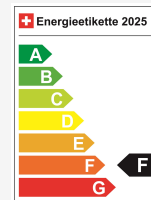

Fahrzeug Standort

Aathal

Autoshow Aathal AG
Zürichstrasse 47
8607 Aathal

Route auf Google Maps planen

Energieeffizienz & Verbrauch

Energieeffizienz*	F
Co2 Emissionen	155 g/km
Verbrauch kombiniert	6.8 l/100 km