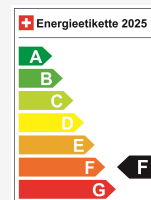

Fahrzeug Standort

Aathal

Autoshow Aathal AG
Zürichstrasse 47
8607 Aathal

Route auf Google Maps planen

Energieeffizienz & Verbrauch

Energieeffizienz*	F
Co2 Emissionen	155 g/km
Verbrauch kombiniert	6.8 l/100 km