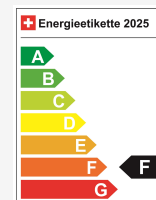

Fahrzeug Standort

Aathal

Autoshow Aathal AG

Zürichstrasse 47

8607 Aathal

Route auf Google Maps planen

Energieeffizienz & Verbrauch

Energieeffizienz*	F
Co2 Emissionen	155 g/km
Verbrauch kombiniert	6.8 l/100 km