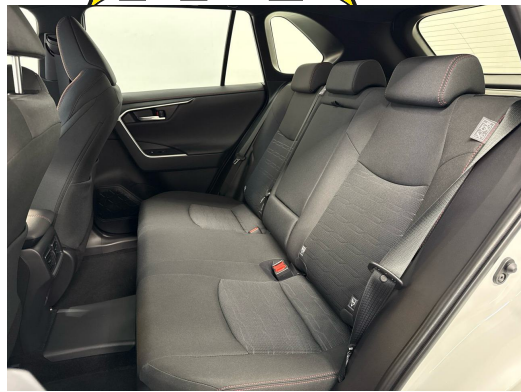

Ausstattung

Hinweis: Die effektive Ausstattung kann von der publizierten Ausstattung abweichen

Bemerkungen

AUSSTATTUNG NEUSTES MODELL • 10 Jahre Werksgarantie • Navi Toyota Connect • Full LED • Assistenzpaket • el. Heckklappe • Keyless • Sportsitze heizbar & el. verstellbar • 18"Alu • RF-Kamera • Smartphone Integration • Tempomat ACC • PDC+ • Toyota Smart Connect • Virtual Cockpit • Sport-Multifunk.-Lenkrad • Drive Mode Select • Spur- & Totwinkelassistent • Fernlichtassistent • Müdigkeitserkennung • Berganfahrassistent • Pre-Collision-System mit Fussgänger- und Radfahrererkennung • Aktiver Bremsassistent • Innen- & Aussenspiegel aut. Abblendbar • Licht- & Regensensor • Nebelscheinwerfer • ZV mit Fernbedienung • 220V-Steckdose im Kofferraum • Anhänger-Stabilitätskontrolle • Bluetooth-Telefonanlage • DAB+ • Android & Apple CarPlay • Aussenspiegel heizbar/el. verstell- & einklappbar • 7x Airbags • ESP & ABS • Start-/Stop-System • Privacy-Verglasung • etc.!, , • Sie haben noch keine Ladestation? Die sichere Lösung ist eine Heimpladestation • die Sie bei unserem Partner kaufen & installieren lassen können! Weiter Informationen finden Sie auf unserer Homepage. • Irrtümer, Änderungen und Zwischenverkauf vorbehalten! • Sous réserve d'erreurs, de modifications et de vente intermédiaire !, etc.! **Wir können liefern 400 Autos, 30 Marken sind sofort lieferbar** Bei uns sind 400 Autos aus 30 Marken sofort ab Lager lieferbar. Profitieren Sie von unseren schweizweit dauerhaft günstigen Preisen. Es sprechen viele Gründe dafür, jetzt bei uns vorbeizukommen und sich Ihr Traumauto auszusuchen: -Finden Sie alle Marken und Modelle dank unserer herstellerunabhängigen Fahrzeugauswahl von Neu- und Vorführwagen -Wir sind Ihr starker Partner für die passende Finanzierung, Garantie, Versicherung sowie Service-Pakete Ihres neuen Wunschautos -Alle Fahrzeuge inklusive TCS-Mitgliedschaft -Alle Fahrzeuge inklusive schweizweit gültiger Occasions-Garantie 12 Monate oder sogar mit fortlaufender Herstellergarantie -Wir tauschen Ihr altes Fahrzeug bei uns ein -frei zugängliche Ausstellung an 365 Tagen im Jahr während 24 Stunden am Tag, unser 5'000m2 grosser Ausstellungsplatz ist zudem hell beleuchtet und es sind genügend Kundenparkplätze für Sie da -Immer für Sie da - Ihr persönlicher Ansprechpartner unterstützt Sie in allen Themen rund um Ihr Auto wie zum Beispiel kostengünstige Winterbereifung oder Anhängerkupplungen -Für Service und Reparaturen steht unser regionaler Partnerbetrieb für Sie bereit - auch per online Terminplaner