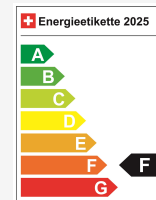

Route auf Google Maps planen

Energieeffizienz & Verbrauch

Energieeffizienz*

F

Co2 Emissionen

164 g/km

Verbrauch kombiniert

7.1 l/100 km