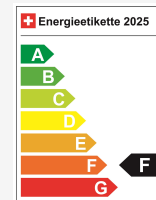

Energieeffizienz & Verbrauch

Energieeffizienz*

F

Co2 Emissionen

164 g/km

Verbrauch kombiniert

7.1 l/100 km