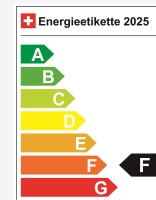

### Energieeffizienz & Verbrauch

Energieeffizienz\*

F

Co2 Emissionen

164 g/km

Verbrauch kombiniert

7.1 l/100 km