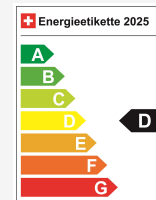

## Energieeffizienz & Verbrauch

Energieeffizienz*	D
Co2 Emissionen	121 g/km
Verbrauch kombiniert	5.3 l/100 km