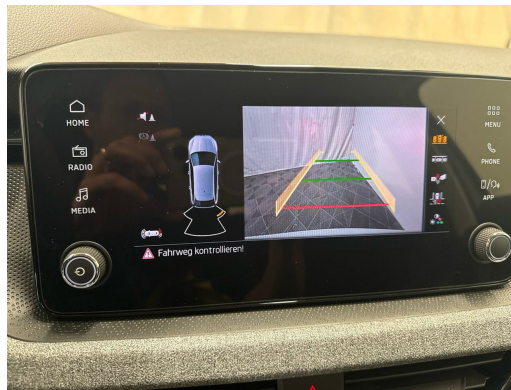

Bemerkungen

AUSSTATTUNG Navi Connect • Full LED • RF-Kamera • Tempomat • PDC • Sitzheizung • Virtual Cockpit • Klimaanlage • Spurassistent • Alu 16" • Wireless Smartlink • Multifunk.-Lederlenkrad • DAB+ • Nebelscheinwerfer • Müdigkeitserkennung • Bluetooth • Front Assist • Verkehrszeichenerkennung • Licht-Sensor • 2x USB-C vorne + hinten • 6x Airbag • el. Fensterheber • el. einstell-& beheizbare Aussenspiegel • ZV mit Funkfernbedienung • Mittelarmlehne vorn mit Jumbobox • Airbag für Fahrer und Beifahrer mit Beifahrer-Airbag-Deaktivierung • Scheibenbremsen hinten • Berganfahrassistent • Vordersitze mit Höheneinstellung • Interieur - Loft • Interieur Chrompaket • 3x Isofix • Start/Stop System • Tire Mobility Set • Reserverad • etc.!, , ... FR . . . . . FR . . . . . FR . . . . . FR . . . . . FR . . . . . , , Navi Connect • Full LED • Caméra RF • Régulateur de vitesse • PDC • Sièges chauffants • Virtual Cockpit • Climatisation • Assistant de trajectoire • Alu 16" • Wireless Smartlink • Multifunk. Volant cuir • DAB+ • Bluetooth • Phares antibrouillard • Détection de fatigue • Front Assist • Capteur de lumière • Reconnaissance des panneaux de signalisation • Start/Stop System • 2x USB-C avant + arrière • 6x Airbag • Lève-vitres él. rétroviseurs extérieurs réglables & chauffants • ZV avec télécommande radio • accoudoir central à l'avant avec Jumbobox • airbag pour conducteur et passager avec désactivation de l'airbag passager • freins à disque à l'arrière • assistant de démarrage en côte • sièges avant avec réglage en hauteur • Intérieur - Loft • Intérieur pack chrome • 3x Isofix • Tire Mobility Set • roue de secours • etc !, • Irrtümer, Änderungen und Zwischenverkauf vorbehalten! • Sous réserve d'erreurs, de modifications et de vente intermédiaire !, etc.! **Wir können liefern 400 Autos, 30 Marken sind sofort lieferbar** Bei uns sind 400 Autos aus 30 Marken sofort ab Lager lieferbar. Profitieren Sie von unseren schweizweit dauerhaft günstigen Preisen. Es sprechen viele Gründe dafür, jetzt bei uns vorbeizukommen und sich Ihr Traumauto auszusuchen: -Finden Sie alle Marken und Modelle dank unserer herstellerunabhängigen Fahrzeugauswahl von Neu- und Vorführgewagen -Wir sind Ihr starker Partner für die passende Finanzierung, Garantie, Versicherung sowie Service-Pakete Ihres neuen Wunschautos -Alle Fahrzeuge inklusive TCS-Mitgliedschaft -Alle Fahrzeuge inklusive schweizweit gültiger Occasions-Garantie 12 Monate oder sogar mit fortlaufender Herstellergarantie -Wir tauschen Ihr altes Fahrzeug bei uns ein -frei zugängliche Ausstellung an 365 Tagen im Jahr während 24 Stunden am Tag, unser 5'000m2 grosser Ausstellungsplatz ist zudem hell beleuchtet und es sind genügend Kundenparkplätze für Sie da -Immer für Sie da - Ihr persönlicher Ansprechpartner unterstützt Sie in allen Themen rund um Ihr Auto wie zum Beispiel kostengünstige Winterbereifung oder Anhängerkupplungen -Für Service und Reparaturen steht unser