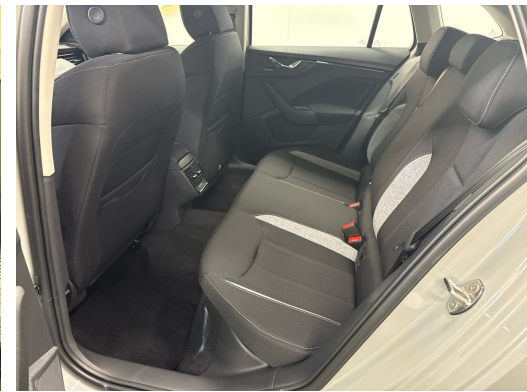

Bemerkungen

AUSSTATTUNG Navi Connect • Full LED • RF-Kamera • Tempomat • PDC • Sitzheizung • Virtual Cockpit • Klimaanlage • Spurassistent • Alu 16" • Wireless Smartlink • Multifunk.-Lederlenkrad • DAB+ • Nebelscheinwerfer • Müdigkeitserkennung • Bluetooth • Front Assist • Verkehrszeichenerkennung • Licht-Sensor • 2x USB-C vorne + hinten • 6x Airbag • el. Fensterheber • el. einstell-& beheizbare Aussenspiegel • ZV mit Funkfernbedienung • Mittelarmlehne vorn mit Jumbobox • Airbag für Fahrer und Beifahrer mit Beifahrer-Airbag-Deaktivierung • Scheibenbremsen hinten • Berganfahrassistent • Vordersitze mit Höheneinstellung • Interieur - Loft • Interieur Chrompaket • 3x Isofix • Start/Stop System • Tire Mobility Set • Reserverad • etc.!, , ... FR . . . . . FR . . . . . FR . . . . . FR . . . . . FR . . . . . , , Navi Connect • Full LED • Caméra RF • Régulateur de vitesse • PDC • Sièges chauffants • Virtual Cockpit • Climatisation • Assistant de trajectoire • Alu 16" • Wireless Smartlink • Multifunk. Volant cuir • DAB+ • Bluetooth • Phares antibrouillard • Détection de fatigue • Front Assist • Capteur de lumière • Reconnaissance des panneaux de signalisation • Start/Stop System • 2x USB-C avant + arrière • 6x Airbag • Lève-vitres él. rétroviseurs extérieurs réglables & chauffants • ZV avec télécommande radio • accoudoir central à l'avant avec Jumbobox • airbag pour conducteur et passager avec désactivation de l'airbag passager • freins à disque à l'arrière • assistant de démarrage en côte • sièges avant avec réglage en hauteur • Intérieur - Loft • Intérieur pack chrome • 3x Isofix • Tire Mobility Set • roue de secours • etc !, • Irrtümer, Änderungen und Zwischenverkauf vorbehalten! • Sous réserve d'erreurs, de modifications et de vente intermédiaire !, etc.! **Wir können liefern 400 Autos, 30 Marken sind sofort lieferbar** Bei uns sind 400 Autos aus 30 Marken sofort ab Lager lieferbar. Profitieren Sie von unseren schweizweit dauerhaft günstigen Preisen. Es sprechen viele Gründe dafür, jetzt bei uns vorbeizukommen und sich Ihr Traumauto auszusuchen: -Finden Sie alle Marken und Modelle dank unserer herstellerunabhängigen Fahrzeugauswahl von Neu- und Vorführgewagen -Wir sind Ihr starker Partner für die passende Finanzierung, Garantie, Versicherung sowie Service-Pakete Ihres neuen Wunschautos -Alle Fahrzeuge inklusive TCS-Mitgliedschaft -Alle Fahrzeuge inklusive schweizweit gültiger Occasions-Garantie 12 Monate oder sogar mit fortlaufender Herstellergarantie -Wir tauschen Ihr altes Fahrzeug bei uns ein -frei zugängliche Ausstellung an 365 Tagen im Jahr während 24 Stunden am Tag, unser 5'000m2 grosser Ausstellungsplatz ist zudem hell beleuchtet und es sind genügend Kundenparkplätze für Sie da -Immer für Sie da - Ihr persönlicher Ansprechpartner unterstützt Sie in allen Themen rund um Ihr Auto wie zum Beispiel kostengünstige Winterbereifung oder Anhängerkupplungen -Für Service und Reparaturen steht unser