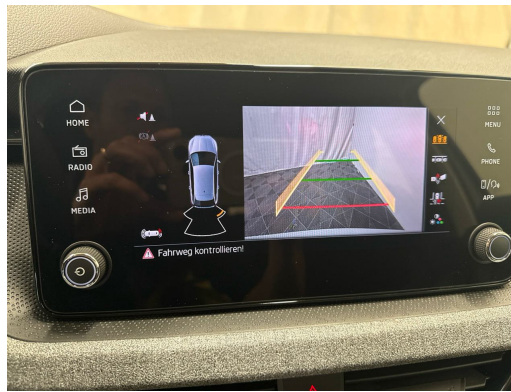

Bemerkungen

AUSSTATTUNG Navi Connect • Full LED • RF-Kamera • Tempomat • PDC • Sitzheizung • Virtual Cockpit • Klimaanlage • Spurassistent • Alu 16" • Wireless Smartlink • Multifunk.-Lederlenkrad • DAB+ • Nebelscheinwerfer • Müdigkeitserkennung • Bluetooth • Front Assist • Verkehrszeichenerkennung • Licht-Sensor • 2x USB-C vorne + hinten • 6x Airbag • el. Fensterheber • el. einstell-& beheizbare Aussenspiegel • ZV mit Funkfernbedienung • Mittelarmlehne vorn mit Jumbobox • Airbag für Fahrer und Beifahrer mit Beifahrer-Airbag-Deaktivierung • Scheibenbremsen hinten • Berganfahrassistent • Vordersitze mit Höheneinstellung • Interieur - Loft • Interieur Chrompaket • 3x Isofix • Start/Stop System • Tire Mobility Set • Reserverad • etc.!, , ... FR . . . . . FR . . . . . FR . . . . . FR . . . . . FR . . . . . , , Navi Connect • Full LED • Caméra RF • Régulateur de vitesse • PDC • Sièges chauffants • Virtual Cockpit • Climatisation • Assistant de trajectoire • Alu 16" • Wireless Smartlink • Multifunk. Volant cuir • DAB+ • Bluetooth • Phares antibrouillard • Détection de fatigue • Front Assist • Capteur de lumière • Reconnaissance des panneaux de signalisation • Start/Stop System • 2x USB-C avant + arrière • 6x Airbag • Lève-vitres él. rétroviseurs extérieurs réglables & chauffants • ZV avec télécommande radio • accoudoir central à l'avant avec Jumbobox • airbag pour conducteur et passager avec désactivation de l'airbag passager • freins à disque à l'arrière • assistant de démarrage en côte • sièges avant avec réglage en hauteur • Intérieur - Loft • Intérieur pack chrome • 3x Isofix • Tire Mobility Set • roue de secours • etc !, • Irrtümer, Änderungen und Zwischenverkauf vorbehalten! • Sous réserve d'erreurs, de modifications et de vente intermédiaire !, etc.! **Wir können liefern 400 Autos, 30 Marken sind sofort lieferbar** Bei uns sind 400 Autos aus 30 Marken sofort ab Lager lieferbar. Profitieren Sie von unseren schweizweit dauerhaft günstigen Preisen. Es sprechen viele Gründe dafür, jetzt bei uns vorbeizukommen und sich Ihr Traumauto auszusuchen: -Finden Sie alle Marken und Modelle dank unserer herstellerunabhängigen Fahrzeugauswahl von Neu- und Vorführgewagen -Wir sind Ihr starker Partner für die passende Finanzierung, Garantie, Versicherung sowie Service-Pakete Ihres neuen Wunschautos -Alle Fahrzeuge inklusive TCS-Mitgliedschaft -Alle Fahrzeuge inklusive schweizweit gültiger Occasions-Garantie 12 Monate oder sogar mit fortlaufender Herstellergarantie -Wir tauschen Ihr altes Fahrzeug bei uns ein -frei zugängliche Ausstellung an 365 Tagen im Jahr während 24 Stunden am Tag, unser 5'000m2 grosser Ausstellungsplatz ist zudem hell beleuchtet und es sind genügend Kundenparkplätze für Sie da -Immer für Sie da - Ihr persönlicher Ansprechpartner unterstützt Sie in allen Themen rund um Ihr Auto wie zum Beispiel kostengünstige Winterbereifung oder Anhängerkupplungen -Für Service und Reparaturen steht unser