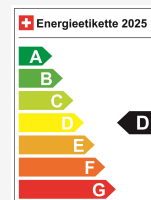

Fahrzeug Standort

Aathal

Autoshow Aathal AG
Zürichstrasse 47
8607 Aathal

Route auf Google Maps planen

Energieeffizienz & Verbrauch

Energieeffizienz*	D
Co2 Emissionen	121 g/km
Verbrauch kombiniert	5.3 l/100 km