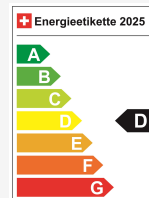

SKODA Kamiq 1.0 TSI Selection Editon Black 115PS

Navi Connect • Full LED • Keyless Entry • Assistenzpaket • RF-Kamera • PDC+ • 17" Al...

Jahreswagen

Inverkehrsetzung	2.2025
Fahrzeugart	Jahreswagen
Fahrzeugtyp	SUV / Geländewagen
Aussenfarbe	Weiss
Kilometer	25'000 km
Getriebeart	Manuell
Antriebsart	Vorderradantrieb
Treibstoff	Benzin

Energieeffizienz*	D
Co2 Emissionen	125 g/km
Verbrauch kombiniert	5.5 l/100 km

Technische Daten

Türen / Sitze	5 / 5
Innenfarbe	Schwarz
Hubraum	999 cm ³
Zylinder	3
PS	115 PS
Leergewicht	1'287 kg
Verbrauch in l/100 km	0/0/5.5 (Stadt/Land/Total)
Wagen-Nr.	67825
Ab MFK	Ja
Garantie	Ja
Direkt-/Parallelimport	Ja