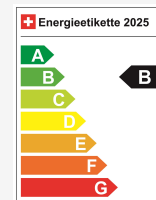

Route auf Google Maps planen

Energieeffizienz & Verbrauch

Energieeffizienz*

B

Stromverbrauch

15.6 kWh/100 km

Technische Daten

Türen / Sitze	5 / 5
Innenfarbe	Schwarz
PS	286 PS
Elektrische Reichweite	531 km
Kapazität der Batterie	82 kWh
Stromverbrauch	15.6 kWh/100 km
Wagen-Nr.	67845
Ab MFK	Ja
Garantie	Ja
Direkt-/Parallelimport	Ja