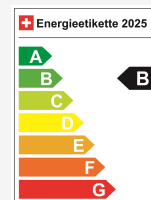

Fahrzeug Standort

Aathal

Autoshow Aathal AG
Zürichstrasse 47
8607 Aathal

Route auf Google Maps planen

Energieeffizienz & Verbrauch

Energieeffizienz*	B
Co2 Emissionen	114 g/km
Verbrauch kombiniert	4.9 l/100 km