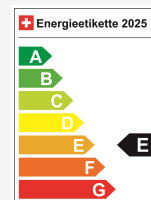

Fahrzeug Standort

Aathal

Autoshow Aathal AG

Zürichstrasse 47

8607 Aathal

Route auf Google Maps planen

Energieeffizienz & Verbrauch

Energieeffizienz*	E
Co2 Emissionen	151 g/km
Verbrauch kombiniert	6.5 l/100 km