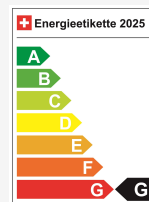

## Energieeffizienz & Verbrauch

Energieeffizienz*	G
Co2 Emissionen	190 g/km
Verbrauch kombiniert	8.3 l/100 km