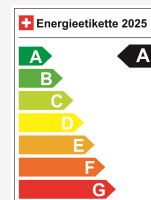

Fahrzeug Standort

Aathal

Autoshow Aathal AG
Zürichstrasse 47
8607 Aathal

Route auf Google Maps planen

Energieeffizienz & Verbrauch

Energieeffizienz*	A
Co2 Emissionen	30 g/km
Verbrauch kombiniert	1.3 l/100 km