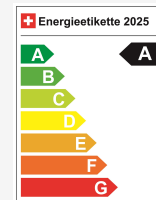

Fahrzeug Standort

Aathal

Autoshow Aathal AG

Zürichstrasse 47

8607 Aathal

Route auf Google Maps planen

Energieeffizienz & Verbrauch

Energieeffizienz*	A
Co2 Emissionen	40 g/km
Verbrauch kombiniert	1.4 l/100 km