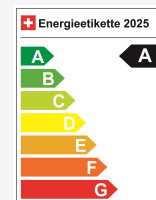

Fahrzeug Standort

Aathal

Autoshow Aathal AG

Zürichstrasse 47

8607 Aathal

Route auf Google Maps planen

Energieeffizienz & Verbrauch

Energieeffizienz*	A
Co2 Emissionen	40 g/km
Verbrauch kombiniert	1.4 l/100 km