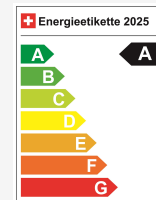

Fahrzeug Standort

Aathal

Autoshow Aathal AG

Zürichstrasse 47

8607 Aathal

Route auf Google Maps planen

Energieeffizienz & Verbrauch

Energieeffizienz*	A
Co2 Emissionen	30 g/km
Verbrauch kombiniert	1.3 l/100 km