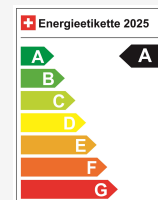

Fahrzeug Standort

Aathal

Autoshow Aathal AG

Zürichstrasse 47

8607 Aathal

Route auf Google Maps planen

Energieeffizienz & Verbrauch

Energieeffizienz*	A
Co2 Emissionen	30 g/km
Verbrauch kombiniert	1.3 l/100 km