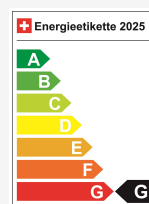

Energieeffizienz & Verbrauch

Energieeffizienz*

G

Co2 Emissionen

218 g/km

Verbrauch kombiniert

8.3 l/100 km

Ihre persönliche Beratung