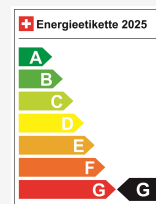

Energieeffizienz & Verbrauch

Energieeffizienz*

G

Co2 Emissionen

218 g/km

Verbrauch kombiniert

8.3 l/100 km

Ihre persönliche Beratung