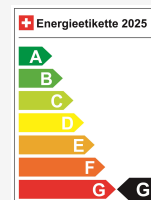

Fahrzeug Standort

Aathal

Autoshow Aathal AG
Zürichstrasse 47
8607 Aathal

[Route auf Google Maps planen](#)

Energieeffizienz & Verbrauch

Energieeffizienz*	G
Co2 Emissionen	177 g/km
Verbrauch kombiniert	7.8 l/100 km