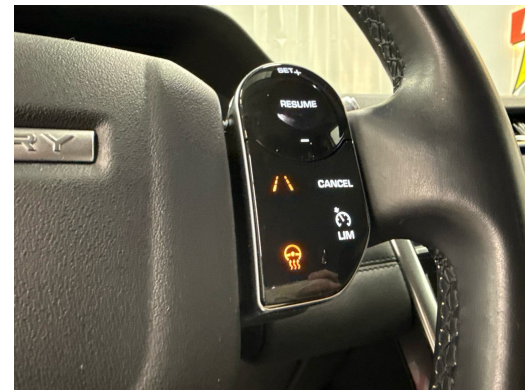

Bemerkungen

AUSSTATTUNG Leder • el. Heckklappe • el. Sitzverstellung • Klimatronic • Kurvenlicht • PDC plus • RF-Kamera • Navigation • LED Scheinwerfer • Keyless • Sitzheizung • Sportsitze • Spurassistent • Android & Apple CarPlay • Frontscheibe heizbar • Aktiver Bremsassistent • Alufelgen • Smartphone Integration • Bluetooth-Telefonanlage • Differenzialsperre • ISOFIX Kindersitzvorrichtung • ESP & ABS • Start-/Stop-System • Tempomat • Aussenspiegel heizbar/el. verstell-& einklappbar • heizbare Waschdüsen • Licht- & Regensensor • Mittelarmlehne • Multifunk.-Lenkrad heizbar & Tiptronic • Notrufsystem • Verkehrsschilderkennung • Winter-Paket • ZV mit Fernbedienung • etc.! • Irrtümer, Änderungen und Zwischenverkauf vorbehalten! • Sous réserve d'erreurs, de modifications et de vente intermédiaire !, etc.! **Wir können liefern 400 Autos, 30 Marken sind sofort lieferbar** Bei uns sind 400 Autos aus 30 Marken sofort ab Lager lieferbar. Profitieren Sie von unseren schweizweit dauerhaft günstigen Preisen. Es sprechen viele Gründe dafür, jetzt bei uns vorbeizukommen und sich Ihr Traumauto auszusuchen: -Finden Sie alle Marken und Modelle dank unserer herstellerunabhängigen Fahrzeugauswahl von Neu- und Vorführwagen -Wir sind Ihr starker Partner für die passende Finanzierung, Garantie, Versicherung sowie Service-Pakete Ihres neuen Wunschautos -Alle Fahrzeuge inklusive TCS-Mitgliedschaft -Alle Fahrzeuge inklusive schweizweit gültiger Occasions-Garantie 12 Monate oder sogar mit fortlaufender Herstellergarantie -Wir tauschen Ihr altes Fahrzeug bei uns ein -frei zugängliche Ausstellung an 365 Tagen im Jahr während 24 Stunden am Tag, unser 5'000m2 grosser Ausstellungsplatz ist zudem hell beleuchtet und es sind genügend Kundenparkplätze für Sie da -Immer für Sie da – Ihr persönlicher Ansprechpartner unterstützt Sie in allen Themen rund um Ihr Auto wie zum Beispiel kostengünstige Winterbereifung oder Anhängerkupplungen -Für Service und Reparaturen steht unser regionaler Partnerbetrieb für Sie bereit - auch per online Terminplaner

Qualität seit 1977

Profitieren Sie von folgenden Leistungen beim Occasion-Kauf

- Professionelle Aufbereitung technisch und optisch
- Min. 12 Monate Garantie: Fortlaufende Werksgarantie oder AGVS-Occasionsgarantie
- Beratung zur Finanzierung und Leasing
- Beratung zur Versicherung
- Fahrzeug Eintausch, nutzen Sie unser Eintauschformular für ein Angebot
- Ablieferungspauschale für CHF 450.- als rund um Sorglospaket
- Wir sind auch nach dem Kauf für Sie da!