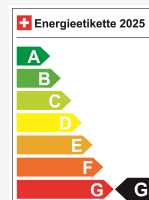

Fahrzeug Standort

Aathal

Autoshow Aathal AG

Zürichstrasse 47

8607 Aathal

Route auf Google Maps planen

Energieeffizienz & Verbrauch

Energieeffizienz*	G
Co2 Emissionen	177 g/km
Verbrauch kombiniert	7.8 l/100 km