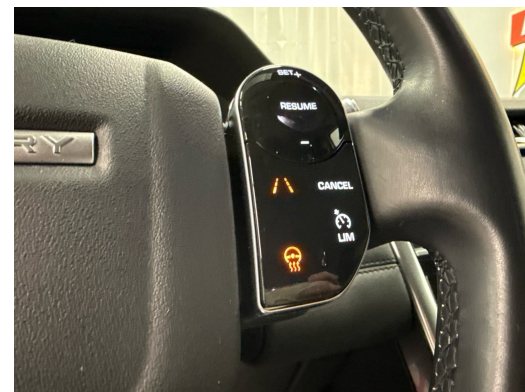

Bemerkungen

AUSSTATTUNG Leder • el. Heckklappe • el. Sitzverstellung • Klimatronic • Kurvenlicht • PDC plus • RF-Kamera • Navigation • LED Scheinwerfer • Keyless • Sitzheizung • Sportsitze • Spurassistent • Android & Apple CarPlay • Frontscheibe heizbar • Aktiver Bremsassistent • Alufelgen • Smartphone Integration • Bluetooth-Telefonanlage • Differenzialsperre • ISOFIX Kindersitzvorrichtung • ESP & ABS • Start-/Stop-System • Tempomat • Aussenspiegel heizbar/el. verstell-& einklappbar • heizbare Waschdüsen • Licht- & Regensensor • Mittelarmlehne • Multifunk.-Lenkrad heizbar & Tiptronic • Notrufsystem • Verkehrsschilderkennung • Winter-Paket • ZV mit Fernbedienung • etc.! • Irrtümer, Änderungen und Zwischenverkauf vorbehalten! • Sous réserve d'erreurs, de modifications et de vente intermédiaire !, etc.! **Wir können liefern 400 Autos, 30 Marken sind sofort lieferbar** Bei uns sind 400 Autos aus 30 Marken sofort ab Lager lieferbar. Profitieren Sie von unseren schweizweit dauerhaft günstigen Preisen. Es sprechen viele Gründe dafür, jetzt bei uns vorbeizukommen und sich Ihr Traumauto auszusuchen: -Finden Sie alle Marken und Modelle dank unserer herstellerunabhängigen Fahrzeugauswahl von Neu- und Vorführwagen -Wir sind Ihr starker Partner für die passende Finanzierung, Garantie, Versicherung sowie Service-Pakete Ihres neuen Wunschautos -Alle Fahrzeuge inklusive TCS-Mitgliedschaft -Alle Fahrzeuge inklusive schweizweit gültiger Occasions-Garantie 12 Monate oder sogar mit fortlaufender Herstellergarantie -Wir tauschen Ihr altes Fahrzeug bei uns ein -frei zugängliche Ausstellung an 365 Tagen im Jahr während 24 Stunden am Tag, unser 5'000m2 grosser Ausstellungsplatz ist zudem hell beleuchtet und es sind genügend Kundenparkplätze für Sie da -Immer für Sie da – Ihr persönlicher Ansprechpartner unterstützt Sie in allen Themen rund um Ihr Auto wie zum Beispiel kostengünstige Winterbereifung oder Anhängerkupplungen -Für Service und Reparaturen steht unser regionaler Partnerbetrieb für Sie bereit - auch per online Terminplaner

Qualität seit 1977

Profitieren Sie von folgenden Leistungen beim Occasion-Kauf

- Professionelle Aufbereitung technisch und optisch
- Min. 12 Monate Garantie: Fortlaufende Werksgarantie oder AGVS-Occasionsgarantie
- Beratung zur Finanzierung und Leasing
- Beratung zur Versicherung
- Fahrzeug Eintausch, nutzen Sie unser Eintauschformular für ein Angebot
- Ablieferungspauschale für CHF 450.- als rund um Sorglospaket
- Wir sind auch nach dem Kauf für Sie da!