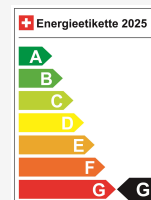

Fahrzeug Standort

Aathal

Autoshow Aathal AG

Zürichstrasse 47

8607 Aathal

Route auf Google Maps planen

Energieeffizienz & Verbrauch

Energieeffizienz*	G
Co2 Emissionen	177 g/km
Verbrauch kombiniert	7.8 l/100 km