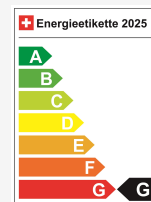

Fahrzeug Standort

Aathal

Autoshow Aathal AG

Zürichstrasse 47

8607 Aathal

Route auf Google Maps planen

Energieeffizienz & Verbrauch

Energieeffizienz*	G
Co2 Emissionen	177 g/km
Verbrauch kombiniert	7.8 l/100 km