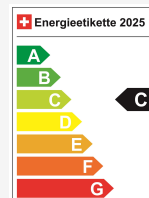

Fahrzeug Standort

Aathal

Autoshow Aathal AG

Zürichstrasse 47

8607 Aathal

Route auf Google Maps planen

Energieeffizienz & Verbrauch

Energieeffizienz*	C
Co2 Emissionen	23 g/km
Verbrauch kombiniert	1 l/100 km