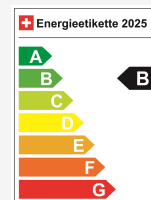

Energieeffizienz & Verbrauch

Energieeffizienz* **B**
Stromverbrauch **16.2 kWh/100 km**