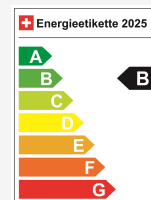

Energieeffizienz & Verbrauch

Energieeffizienz*

B

Stromverbrauch

16.2 kWh/100 km