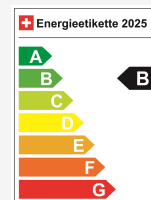

Energieeffizienz & Verbrauch

Energieeffizienz*	B
Stromverbrauch	16.2 kWh/100 km