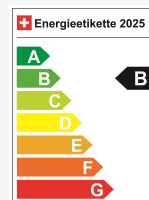

Fahrzeug Standort

Aathal

Autoshow Aathal AG

Zürichstrasse 47

8607 Aathal

Route auf Google Maps planen

Energieeffizienz & Verbrauch

Energieeffizienz*	B
Co2 Emissionen	29 g/km
Verbrauch kombiniert	1.3 l/100 km