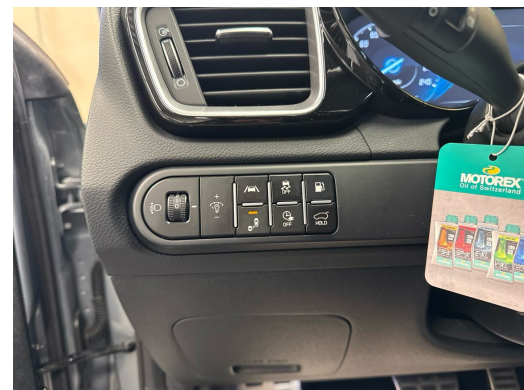

Bemerkungen

AUSSTATTUNG CH-Fahrzeug • 16" Alufelgen • Navigation • DAB+ • Klimatronic • Android & Apple CarPlay • Teilleider • el. Heckklappe • Keyless • Sitzheizung • Spurassistent • RF-Kamera • PDC plus • Tempomat • Totwinkelassistent • Smartphone Integration • Bluetooth-Telefonanlage • ISOFIX Kindersitzvorrichtung • LED Scheinwerfer • ESP & ABS • Start-/Stop-System • Aussenspiegel heizbar/el. verstell-& einklappbar • Drive Mode Select • Fernlichtassistent • Licht- & Regensensor • Mittelarmlehne • Multifunk.-Lenkrad heizbar & Tiptronic • Nebelscheinwerfer • Privacy-Verglasung • Touchscreen • Verkehrsschilderkennung • Virtual Cockpit • Innenspiegel aut. abblendbar • Sprachbedienung • etc.! • Irrtümer, Änderungen und Zwischenverkauf vorbehalten! • Sous réserve d'erreurs, de modifications et de vente intermédiaire !, etc.! **Wir können liefern 400 Autos, 30 Marken sind sofort lieferbar** Bei uns sind 400 Autos aus 30 Marken sofort ab Lager lieferbar. Profitieren Sie von unseren schweizweit dauerhaft günstigen Preisen. Es sprechen viele Gründe dafür, jetzt bei uns vorbeizukommen und sich Ihr Traumauto auszusuchen: -Finden Sie alle Marken und Modelle dank unserer herstellerunabhängigen Fahrzeugauswahl von Neu- und Vorführgewagen -Wir sind Ihr starker Partner für die passende Finanzierung, Garantie, Versicherung sowie Service-Pakete Ihres neuen Wunschautos -Alle Fahrzeuge inklusive TCS-Mitgliedschaft -Alle Fahrzeuge inklusive schweizweit gültiger Occasions-Garantie 12 Monate oder sogar mit fortlaufender Herstellergarantie -Wir tauschen Ihr altes Fahrzeug bei uns ein -frei zugängliche Ausstellung an 365 Tagen im Jahr während 24 Stunden am Tag, unser 5'000m² grosser Ausstellungsplatz ist zudem hell beleuchtet und es sind genügend Kundenparkplätze für Sie da -Immer für Sie da - Ihr persönlicher Ansprechpartner unterstützt Sie in allen Themen rund um Ihr Auto wie zum Beispiel kostengünstige Winterbereifung oder Anhängerkupplungen -Für Service und Reparaturen steht unser regionaler Partnerbetrieb für Sie bereit - auch per online Terminplaner

Qualität seit 1977

Profitieren Sie von folgenden Leistungen beim Occasion-Kauf

- Professionelle Aufbereitung technisch und optisch
- Min. 12 Monate Garantie: Fortlaufende Werksgarantie oder AGVS-Occasionsgarantie
- Beratung zur Finanzierung und Leasing
- Beratung zur Versicherung
- Fahrzeug Eintausch, nutzen Sie unser Eintauschformular für ein Angebot
- Ablieferungspauschale für CHF 450.- als rund um Sorglospaket
- Wir sind auch nach dem Kauf für Sie da!