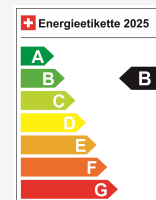

Fahrzeug Standort

Aathal

Autoshow Aathal AG

Zürichstrasse 47

8607 Aathal

Route auf Google Maps planen

Energieeffizienz & Verbrauch

Energieeffizienz*	B
Co2 Emissionen	29 g/km
Verbrauch kombiniert	1.3 l/100 km