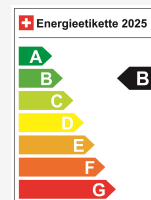

Fahrzeug Standort

Aathal

Autoshow Aathal AG

Zürichstrasse 47

8607 Aathal

Route auf Google Maps planen

Energieeffizienz & Verbrauch

Energieeffizienz*	B
Co2 Emissionen	29 g/km
Verbrauch kombiniert	1.3 l/100 km