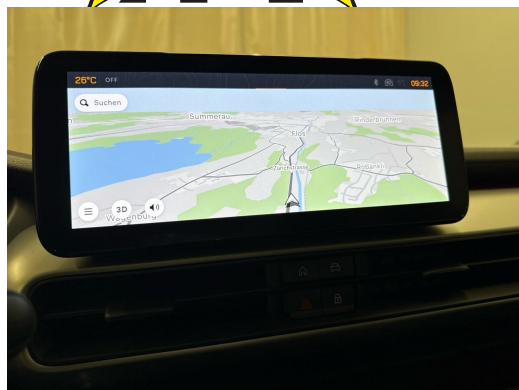

Bemerkungen

AUSSTATTUNG NEUSTES MODELL • Panodach • Navi+ • Full LED • 18"Alu • Assistenzpaket • el. Heckklappe • Winter-Paket • Klimatronic • RF-Kamera • Virtual Cockpit • PDC+ • Keyless Entry • Multifunk.-Lenkrad heizbar & Tiptronic • Tempomat • DAB+ • Smartphone Integration & Wireless Charger • Ambientebeleuchtung • Touchscreen • Totwinkelassistent • Spurassistent • Bergan/abfahrassistent • Aktiver Bremsassistent • Autobahnassistent • Fernlichtassistent • Müdigkeitserkennung • Nebelscheinwerfer • Reifendruckkontrolle • Verkehrsschilderkennung • ZV mit Fernbedienung • Aussenspiegel heizbar/el. verstell-& einklappbar • ESP & ABS • Start-/Stop-System • Android & Apple CarPlay • Smartphone Integration • Bluetooth-Telefonanlage • ISOFIX Kindersitzvorrichtung • Privacy-Verglasung • etc.!, , FR FR FR FR FR , MODÈLE LE PLUS RÉCENT • Toit panoramique • Navi+ • Full LED • Jantes alu 18" • Pack d'assistance • Hayon électrique • Pack hiver • Climatisation automatique • Caméra de recul • Cockpit virtuel • PDC+ • Accès sans clé • Volant multifonction chauffant & Tiptronic • Régulateur de vitesse • DAB+ • Intégration smartphone & chargeur sans fil • Éclairage d'ambiance • Écran tactile • Assistant d'angle mort • Assistant de voie • Assistant montée/descente • Freinage actif • Assistant autoroute • Assistant feux de route • Détection de fatigue • Antibrouillards • Contrôle pression pneus • Reconnaissance panneaux • Verrouillage centralisé avec télécommande • Rétroviseurs chauffants/électriques rabattables • ESP & ABS • Start/Stop • Android & Apple CarPlay • Intégration smartphone • Bluetooth • ISOFIX • Vitres teintées • etc., IT IT IT IT IT , MODELLO PIÙ RECENTE • Tetto panoramico • Navi+ • Full LED • Cerchi in lega 18" • Pacchetto assistenza • Portellone elettrico • Pacchetto invernale • Klimatronic • Telecamera posteriore • Virtual Cockpit • PDC+ • Keyless Entry • Volante multifunzione riscaldabile & Tiptronic • Cruise control • DAB+ • Integrazione smartphone & ricarica wireless • Illuminazione ambientale • Touchscreen • Assistente angolo cieco • Assistente corsia • Assistente salita/descesa • Frenata attiva • Assistente autostrada • Assistente abbaglianti • Rilevamento stanchezza • Fendinebbia • Controllo pressione pneumatici • Riconoscimento segnali • Chiusura centralizzata con telecomando • Specchi riscaldabili/elettrici ripiegabili • ESP & ABS • Start/Stop • Android & Apple CarPlay • Bluetooth • ISOFIX • Vetri oscurati • ecc., PT PT PT PT , MODELO MAIS RECENTE • Teto panorâmico • Navi+ • Full LED • Jantes liga leve 18" • Pacote de assistência • Porta traseira elétrica • Pacote de inverno • Klimatronic • Câmara traseira • Cockpit virtual • PDC+ • Keyless Entry • Volante multifunções aquecido & Tiptronic • Cruise control •