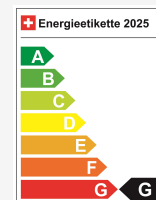

## Energieeffizienz & Verbrauch

Energieeffizienz*	G
Co2 Emissionen	184 g/km
Verbrauch kombiniert	7 l/100 km