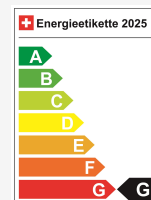

Fahrzeug Standort

Aathal

Autoshow Aathal AG

Zürichstrasse 47

8607 Aathal

Route auf Google Maps planen

Energieeffizienz & Verbrauch

Energieeffizienz*	G
Co2 Emissionen	184 g/km
Verbrauch kombiniert	7 l/100 km