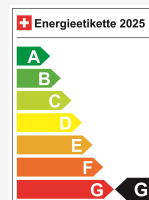

Fahrzeug Standort

Aathal

Autoshow Aathal AG

Zürichstrasse 47

8607 Aathal

Route auf Google Maps planen

Energieeffizienz & Verbrauch

Energieeffizienz*	G
Co2 Emissionen	184 g/km
Verbrauch kombiniert	7 l/100 km